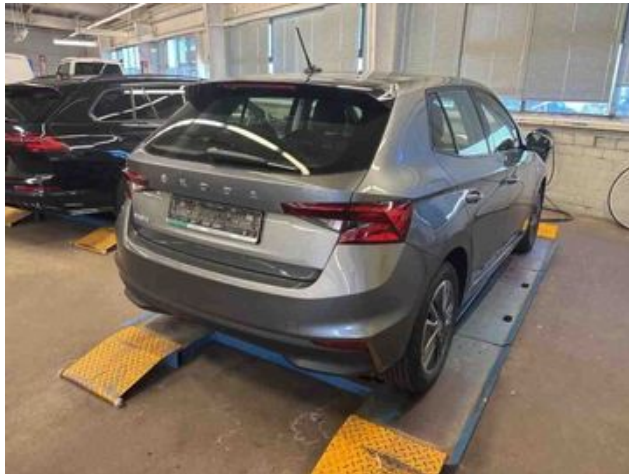

NEU
eingetroffen

Zur Zeit befinde ich mich noch in der
Aufbereitung und bin auch vor Ort
aktuell noch nicht zu sehen.

Bitte haben Sie noch etwas Geduld.

**Bilder folgen
in Kürze!**